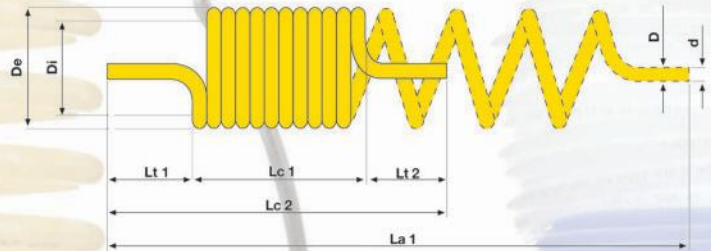

Diğer Ölçü ve renkler için lütfen satış departmanımıza danışınız.

PU Poliüretan Hortumları / KYH - 1690

Tip	Hortum	Ø	Çal. Basıncı	Pat. Basıncı	Rulo
PU	PA12	mm * mm	bar	bar	mt
PU	MAVI-SARI	3x1,5	13,5	54	100
*PU	MAVI-SARI	4x2	14	56	100
PU	MAVI-SARI	4x2,5	10	40	100
PU	MAVI-SARI	5x3	11,5	46	100
*PU	MAVI-SARI	6x4	10	40	100
PU	MAVI-SARI	8x5	13	52	100
*PU	MAVI-SARI	8x5,5	9	36	100
PU	MAVI-SARI	8x6	7	28	100
PU	MAVI-SARI	10x6,5	10	40	100
PU	MAVI-SARI	10x7	8,5	34	100
*PU	MAVI-SARI	10,7,5	6,5	26	100
PU	MAVI-SARI	10x8	5,5	22	100
PU	MAVI-SARI	12x8	7	28	100
*PU	MAVI-SARI	12x9	6	24	100
PU	MAVI-SARI	14x12	3	12	100
PU	MAVI-SARI	16x10	12	20	100

Lütfen diğer Ölçü ve renk seçenekleri için satış departmanımızla görüşünüz. Hortumlar 100 metrelik bağlar halindedir.

HTR Spiral Hortumları / KYH - 1691

Tip	Ø	Boy
HTR	mm * mm	
SHC42	4x2	5m - 7,5m - 10m, 12m - 15m - 30m
SHC64	6x4	
SHC86	8x6	
SHC108	10x8	
SHC1210	12x10	