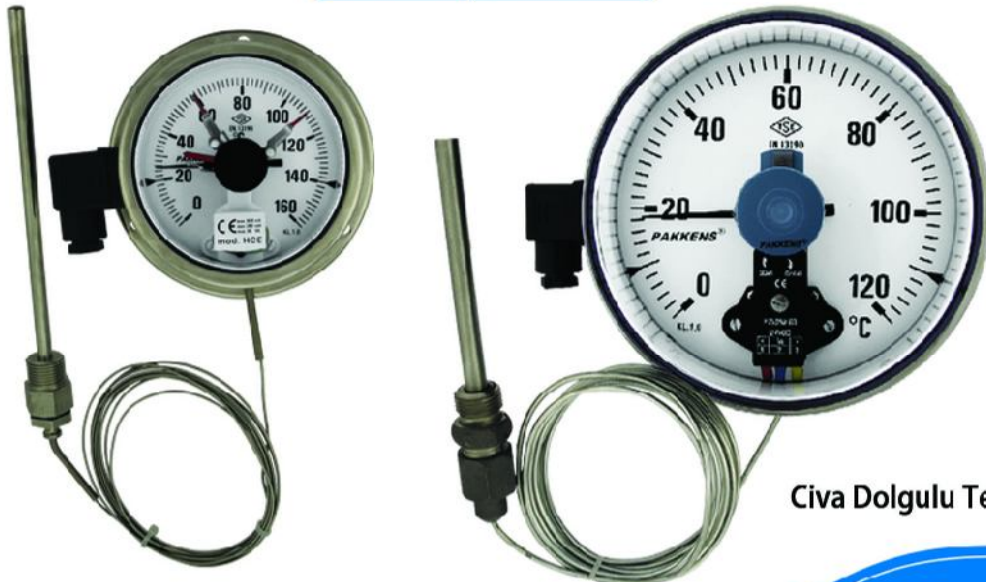

Ürün Kodu / KYH - 1589

Bi-Metal Termometreler

Ürün Kodu / KYH - 1590

Sıvı Dolgulu Termometreler

Ürün Kodu / KYH - 1591

Aksesuarlar

Ürün Kodu / KYH - 1592

Kombine Ölçerler

Ürün Kodu / KYH - 1593

Civa Dolgulu Termometreler